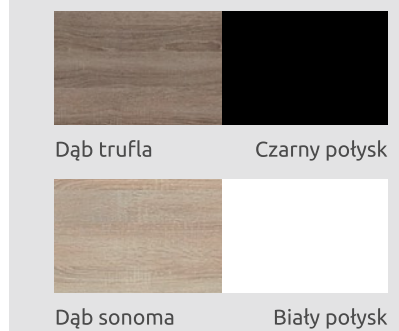

ELEMENTY W KOLORZE

OP1
200 / 213 / 59