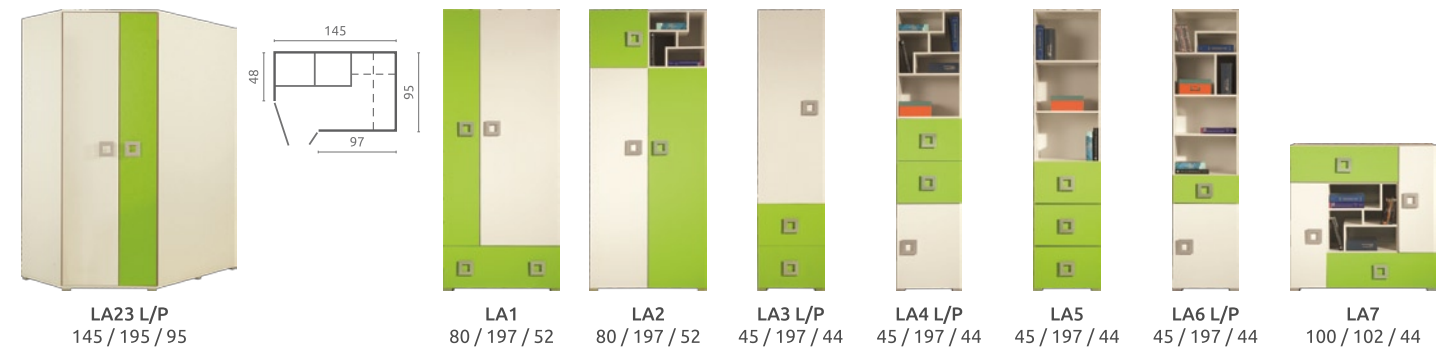

Pink

Blue

**ELEMENTY W KOLORZE**

**WYBRANE ELEMENTY W KOLORZE**

**ELEMENTY SYSTEMU**      L - szafka lewa | P - szafka prawa | szer./wys./gt. [cm]      i

**ELEMENTY SYPIALNI** szer./wys./gt. [cm]

**ELEMENTY SYPIALNI** szer./wys./gt. [cm] Zestaw B