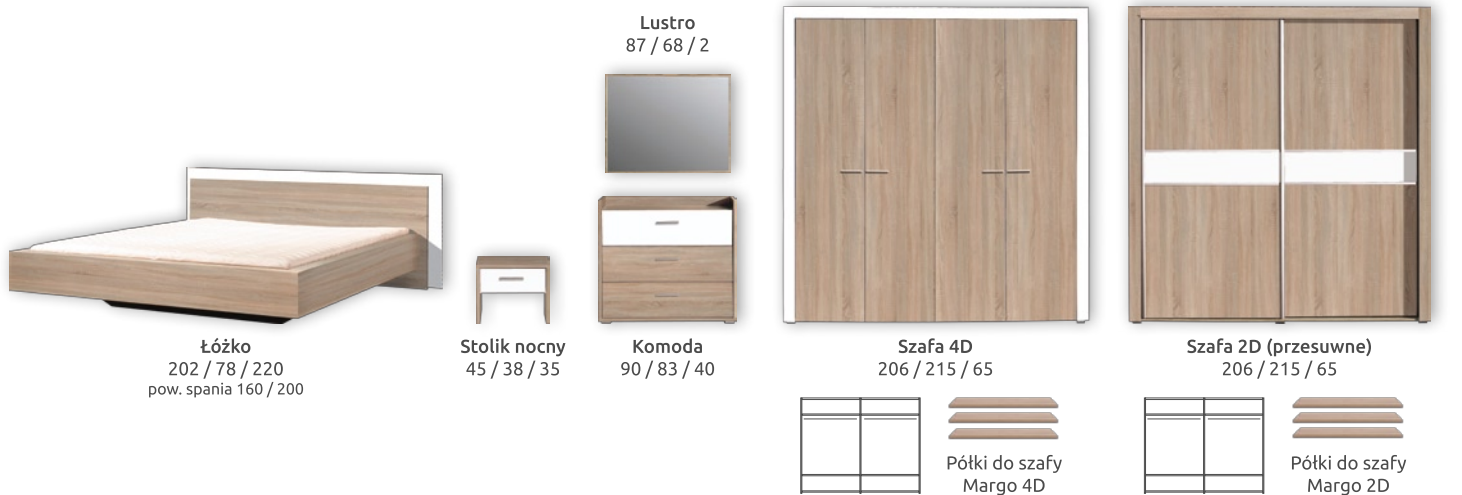

Schemat dla szaf: FINO i MORENA

**ELEMENTY W KOLORZE**

Dąb ancona      Biały Lux

Dąb san remo      Biały Lux

**ELEMENTY W KOLORZE**

Biały lux      Orzech batimore

Czarny      Orzech batimore

**ELEMENTY SYPIALNI**

szer./wys./gł. [cm]

**ELEMENTY W KOLORZE**

OP1  
200 / 213 / 59

OP2  
150 / 213 / 59

OP3  
100 / 213 / 59

OP4  
95 / 213 / 95

OP5  
50 / 213 / 59

**ELEMENTY W KOLORZE**