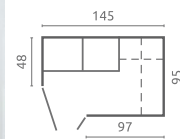

### ELEMENTY W KOLORZE

System B

System D

**ELEMENTY SYSTEMU**

szer./wys./gt. [cm]

System A

System C

**ELEMENTY W KOLORZE**

Wiąz    Biały Lux    Cappuccino

**ELEMENTY SYSTEMU**      L - szafka lewa | P - szafka prawa | szer./wys./gt. [cm]    i

BL1 L/P  
145 / 195 / 95

BL2 L/P  
30 / 195 / 70

BL3  
80 / 195 / 50

BL4  
80 / 195 / 40