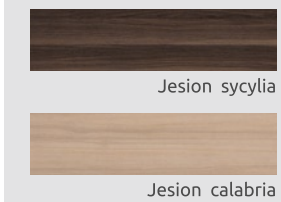

## MEZO II

MZ1  
125 / 210 / 40

**ELEMENTY W KOLORZE**

MZ2  
125 / 210 / 40

**ELEMENTY W KOLORZE**

JE1 50/195/41 JE2 50/195/40 JE3 50/94,5/32

ELEMENTY W KOLORZE ✓

Jesion sycylia Cappucino