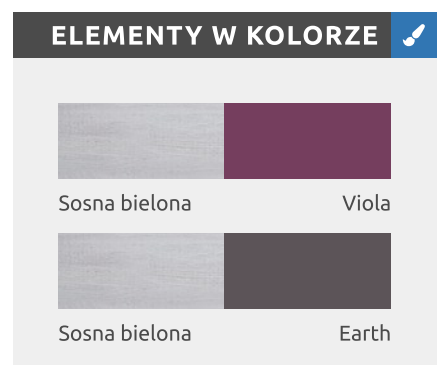

### ELEMENTY W KOLORZE

### ELEMENTY W KOLORZE

System B

System D

**ELEMENTY SYSTEMU**

szer./wys./gt. [cm]

System A

System C

**ELEMENTY W KOLORZE**

ELEMENTY W KOLORZE ✓

Dąb sonoma

Dąb trufla

WYBRANE ELEMENTY W KOLORZE ✓

Dąb sonoma Biały połysk

Dąb trufla Czarny połysk

ELEMENTY W KOLORZE ✓

Dąb sonoma