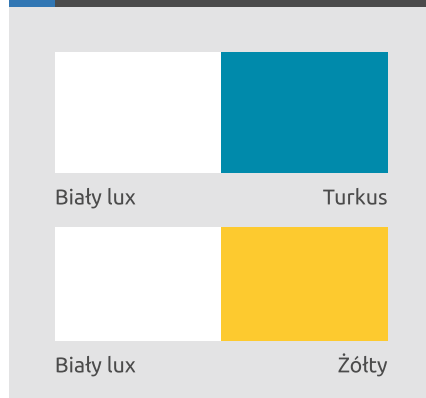

ELEMENTY W KOLORZE